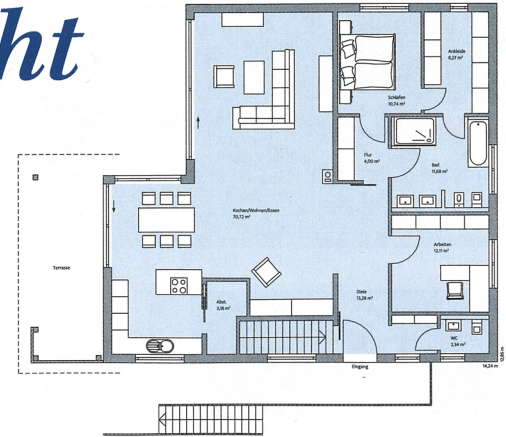

Viel Raum, viel Licht

Dieses optimal in einen Hang integrierte Haus bietet auf rund 227 m Quadratmeter Wohnfläche viel Platz – sogar für eine Einliegerwohnung. Im Innenbereich des modernen barrierearmen Massivbaus ist einer der Hingucker die über vier Meter hohe Decke im lichtdurchfluteten Wohn-Esszimmer. Das Haus wird mit einer energieeffizienten Luft-Wasser-Wärmepumpe versorgt. Neben drei Schlafzimmern gibt es außerdem zwei moderne Badezimmer mit Korkboden. www.baumeisterhaus.de