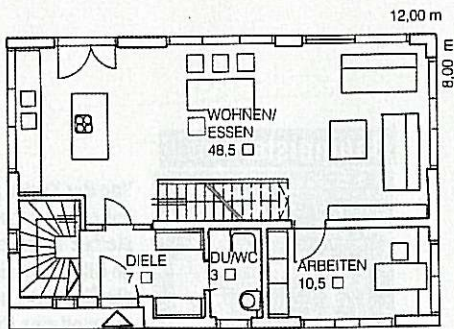

Fendt

BAUMEISTER
HAUS

Maße 8,00 m x 12,00 m

Baumeister Fendt

Von der Küche hat man den kompletten Wohnbereich im Blick und bei der Übersicht in den rund ums Haus

wenig Grundfläche

profertighaus 15
3/4-2012

Baumeister Fendt

Trotz platzfressender Galerie mit Luftraum gibt es im Pultdachhaus zwei große Kinderzimmer, eine Ankleide und ein Büro/Gästezimmer.

Fakten

Haustyp	Fendt
Herstelleranschrift	60388 Frankfurt Tel. 069/631553-0 www.bautipps.de/baumeister
Außenmaße	8,00 x 12,00 m
Wohnflächen	EG 69 m², OG 68,5 m²
Dachform	10 Grad Pultdach
Kniestock	zwei Vollgeschosse
Bauweise	Porenbetonbauweise, Putzfassade
Extras im Preis enthalten	
Preis schlüsselfertig	235 000 Euro inklusive Keller
weitere Preisangaben	