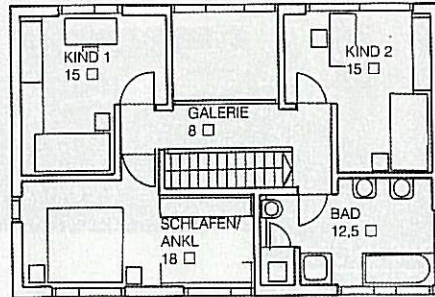

Fendt

BAUMEISTER
HAUS

Maße 8,00 m x 12,00 m

Baumeister Fendt

Von der Küche hat man den kompletten Wohnbereich im Blick und bei der Übersicht in den rund ums Haus

wenig Grundfläche

profertighaus 15
3/4-2012

Baumeister Fendt

Trotz platzfressender Galerie mit Luftraum gibt es im Pultdachhaus zwei große Kinderzimmer, eine Ankleide und ein Büro/Gästezimmer.

Fakten

Haustyp	Fendt
Herstelleranschrift	60388 Frankfurt Tel. 069/631553-0 www.bautipps.de/baumeister
Außenmaße	8,00 x 12,00 m
Wohnflächen	EG 69 m², OG 68,5 m²
Dachform	10 Grad Pultdach
Kniestock	zwei Vollgeschosse
Bauweise	Porenbetonbauweise, Putzfassade
Extras im Preis enthalten	
Preis schlüsselfertig	235 000 Euro inklusive Keller
weitere Preisangaben	