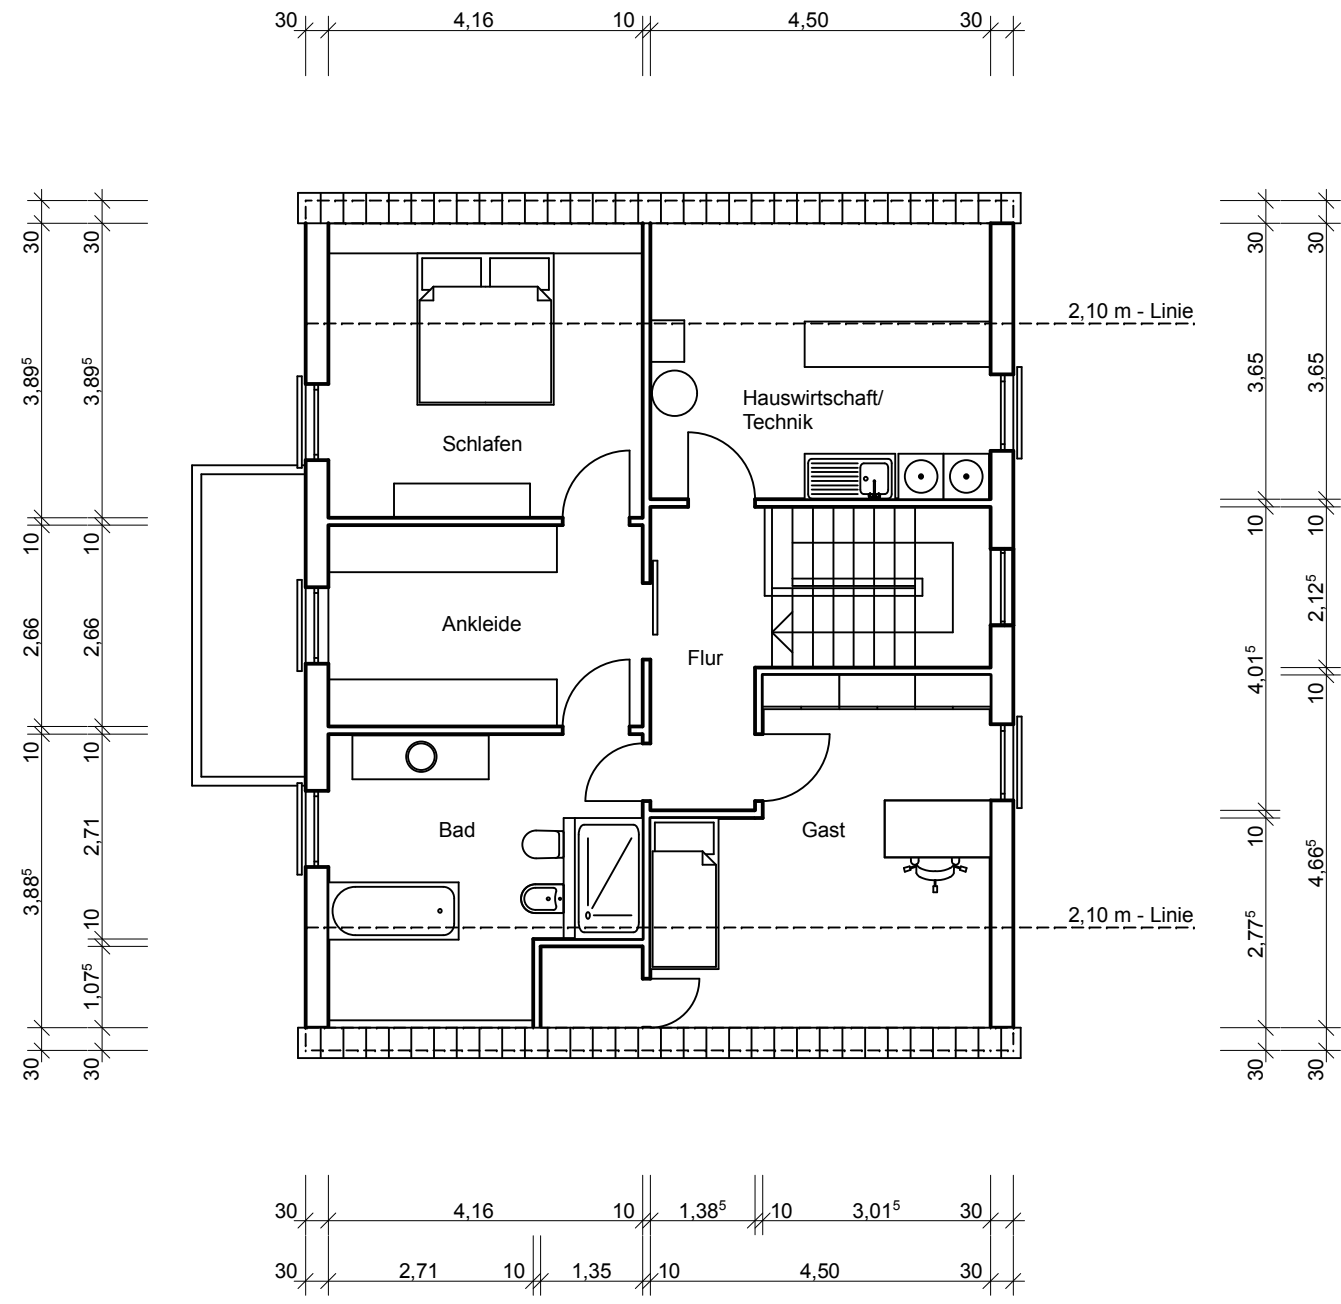

Untergeschoss	Wohnfläche/ Nutzfläche	Grundfläche
Foyer	11,48 m <sup>2</sup>	11,48 m <sup>2</sup>
Flur	5,14 m <sup>2</sup>	5,14 m <sup>2</sup>
Wohnen/Kochen	19,05 m <sup>2</sup>	19,05 m <sup>2</sup>
WC	4,49 m <sup>2</sup>	4,49 m <sup>2</sup>
Schlafen	12,91 m <sup>2</sup>	12,91 m <sup>2</sup>
Treppenhaus	5,49 m <sup>2</sup>	10,33 m <sup>2</sup>
Abstell	6,69 m <sup>2</sup>	6,69 m <sup>2</sup>
Büro	12,71 m <sup>2</sup>	12,71 m <sup>2</sup>
gesamt	77,96 m <sup>2</sup>	82,80 m <sup>2</sup>

Erdgeschoss	Wohnfläche	Grundfläche
Flur	6,16 m <sup>2</sup>	6,16 m <sup>2</sup>
Fitness	10,29 m <sup>2</sup>	10,29 m <sup>2</sup>
WC	2,94 m <sup>2</sup>	2,94 m <sup>2</sup>
Speis	1,49 m <sup>2</sup>	1,49 m <sup>2</sup>
Kochen	11,87 m <sup>2</sup>	11,87 m <sup>2</sup>
Essen	19,77 m <sup>2</sup>	19,77 m <sup>2</sup>
Wohnen	27,32 m <sup>2</sup>	27,32 m <sup>2</sup>
gesamt	79,84 m <sup>2</sup>	79,84 m <sup>2</sup>

	Wohnfläche	Grundfläche
Dachgeschoss		
Flur	5,86 m <sup>2</sup>	5,86 m <sup>2</sup>
Hausw./Technik	13,04 m <sup>2</sup>	15,93 m <sup>2</sup>
Schlafen	13,03 m <sup>2</sup>	15,70 m <sup>2</sup>
Ankleide	10,74 m <sup>2</sup>	10,74 m <sup>2</sup>
Bad	12,05 m <sup>2</sup>	13,76 m <sup>2</sup>
Gast	14,74 m <sup>2</sup>	17,63 m <sup>2</sup>
gesamt	69,46 m <sup>2</sup>	79,62 m <sup>2</sup>